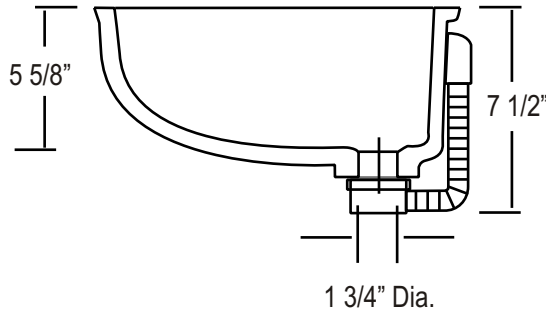

# VB- 1815

**OD 18-1/8" X 14-3/4"**  
**ID 16-1/2" X 13-1/4" X 5 7/8" Deep**

**Available Colors**  
**VB1815W White**  
**VB1815I Ivory**  
**VB1815C Creme**