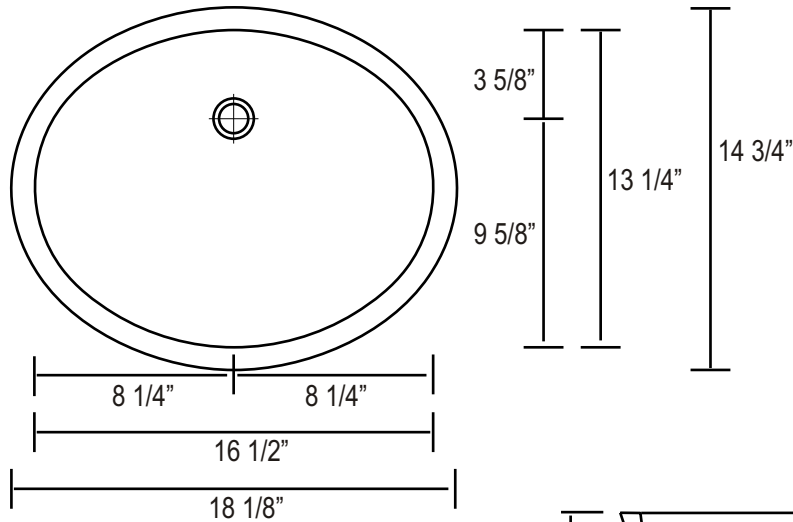

# VB- 1815

**OD 18-1/8" X 14-3/4"**  
**ID 16-1/2" X 13-1/4" X 5 7/8" Deep**

**Available Colors**  
**VB1815W White**  
**VB1815I Ivory**  
**VB1815C Creme**